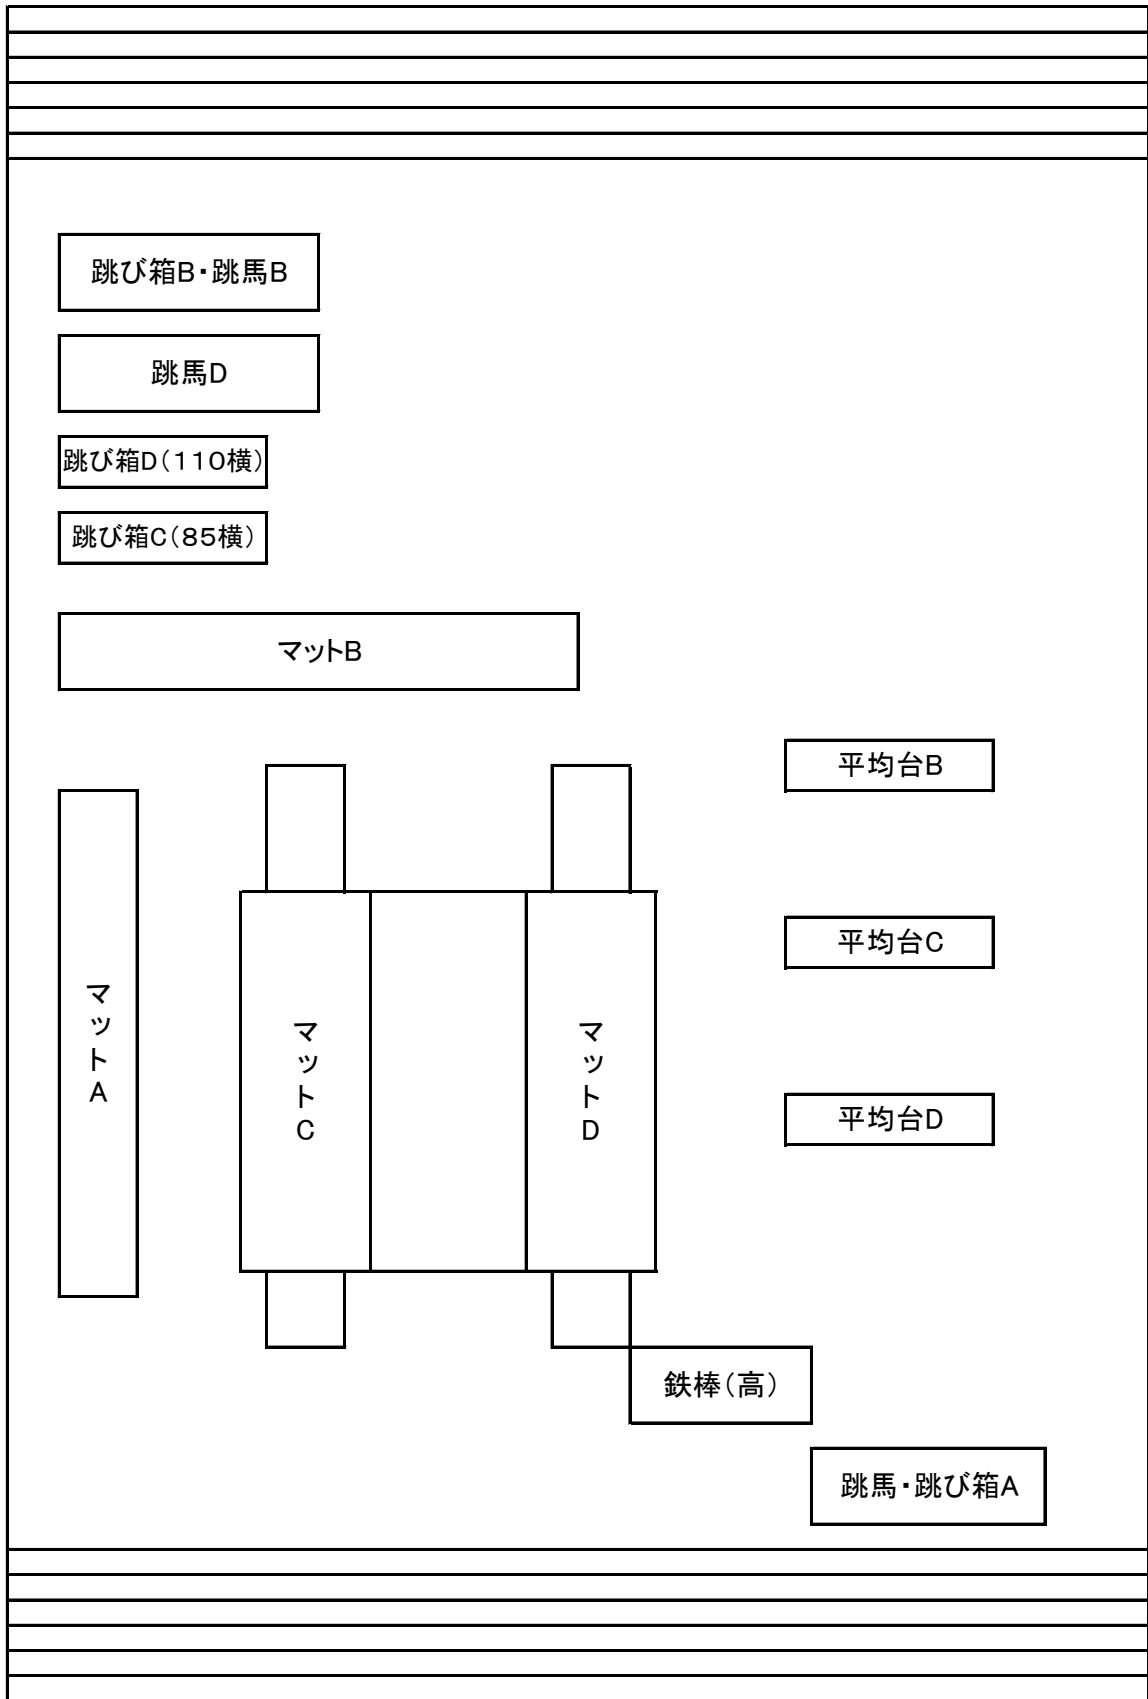

確認事項

- ・各クラブの代表者は、受付でプログラムを受け取り、所属選手、日程を確認すること。
- ・基本的に男子はA会場、女子はB・C・D会場を使用する。
- ・2部女子フリー練習は、競技を行う会場で行う。
- ・1部女子割り当て練習は、15分ローテーション、2種目目から競技を行う会場(B~D)で行う。
- ・2部男子の跳び箱は小学校1・2年生(70cm)3・4年生(85cm)5・6年生(110cm)中学生(120cm)の跳び箱で行う。
会場係、審判員、監督で協力して高さを変更する。フリー練習は8:45~8:55(70cm)8:55~9:05(85cm)9:05~9:15(110cm)9:15~9:20(120cm)で行う。
- ・1部男子3班の跳び箱は、小学校1・2年生(70cm)3・4年生(85cm)で行う。会場係、審判員、監督で協力して高さを変更する。
フリー練習時の跳馬の高さは11:45~12:05(70cm)12:05~12:25(85cm)で行う。
- ・1部男子3班の競技が終わったら、会場係、審判員で協力して跳び箱を跳馬に変更する。フリー練習の時の跳馬の高さは13:25~13:45(125cm)、13:45~14:05(120cm)で行う。練習、競技中の跳馬の高さの変更は、会場係、審判員で協力して行う。
- ・Bコート跳び箱は、1部2班の競技終了後、跳馬に入れ替える。その際は、会場係、審判員で協力して行う。
- ・練習開始、競技開始の連絡は放送で行う。競技中の進行は主審の指示で行う。
- ・進行の状況によって日程を変更することがある。その場合は放送で連絡する。
- ・開閉会式・表彰式の5分前にはクラブごとに床フロアに整列して座ること。
- ・指定の班以外の選手はフロアに入らないこと。
- ・競技中、演技をする選手以外は、安全な場所で座って待つこと。
- ・片付け、掃除は協力して行うこと。
- ・ごみは各自で持ち帰ること。
- ・OKB体操アリーナ駐車場が満車の場合は、南今ヶ淵グラウンドに駐車してください。駐車係の指示に従ってください。
- ・敷地内は禁煙です。

会場図

北

跳び箱B・跳馬B

跳馬D

跳び箱D(110横)

跳び箱C(85横)

マットB

平均台B